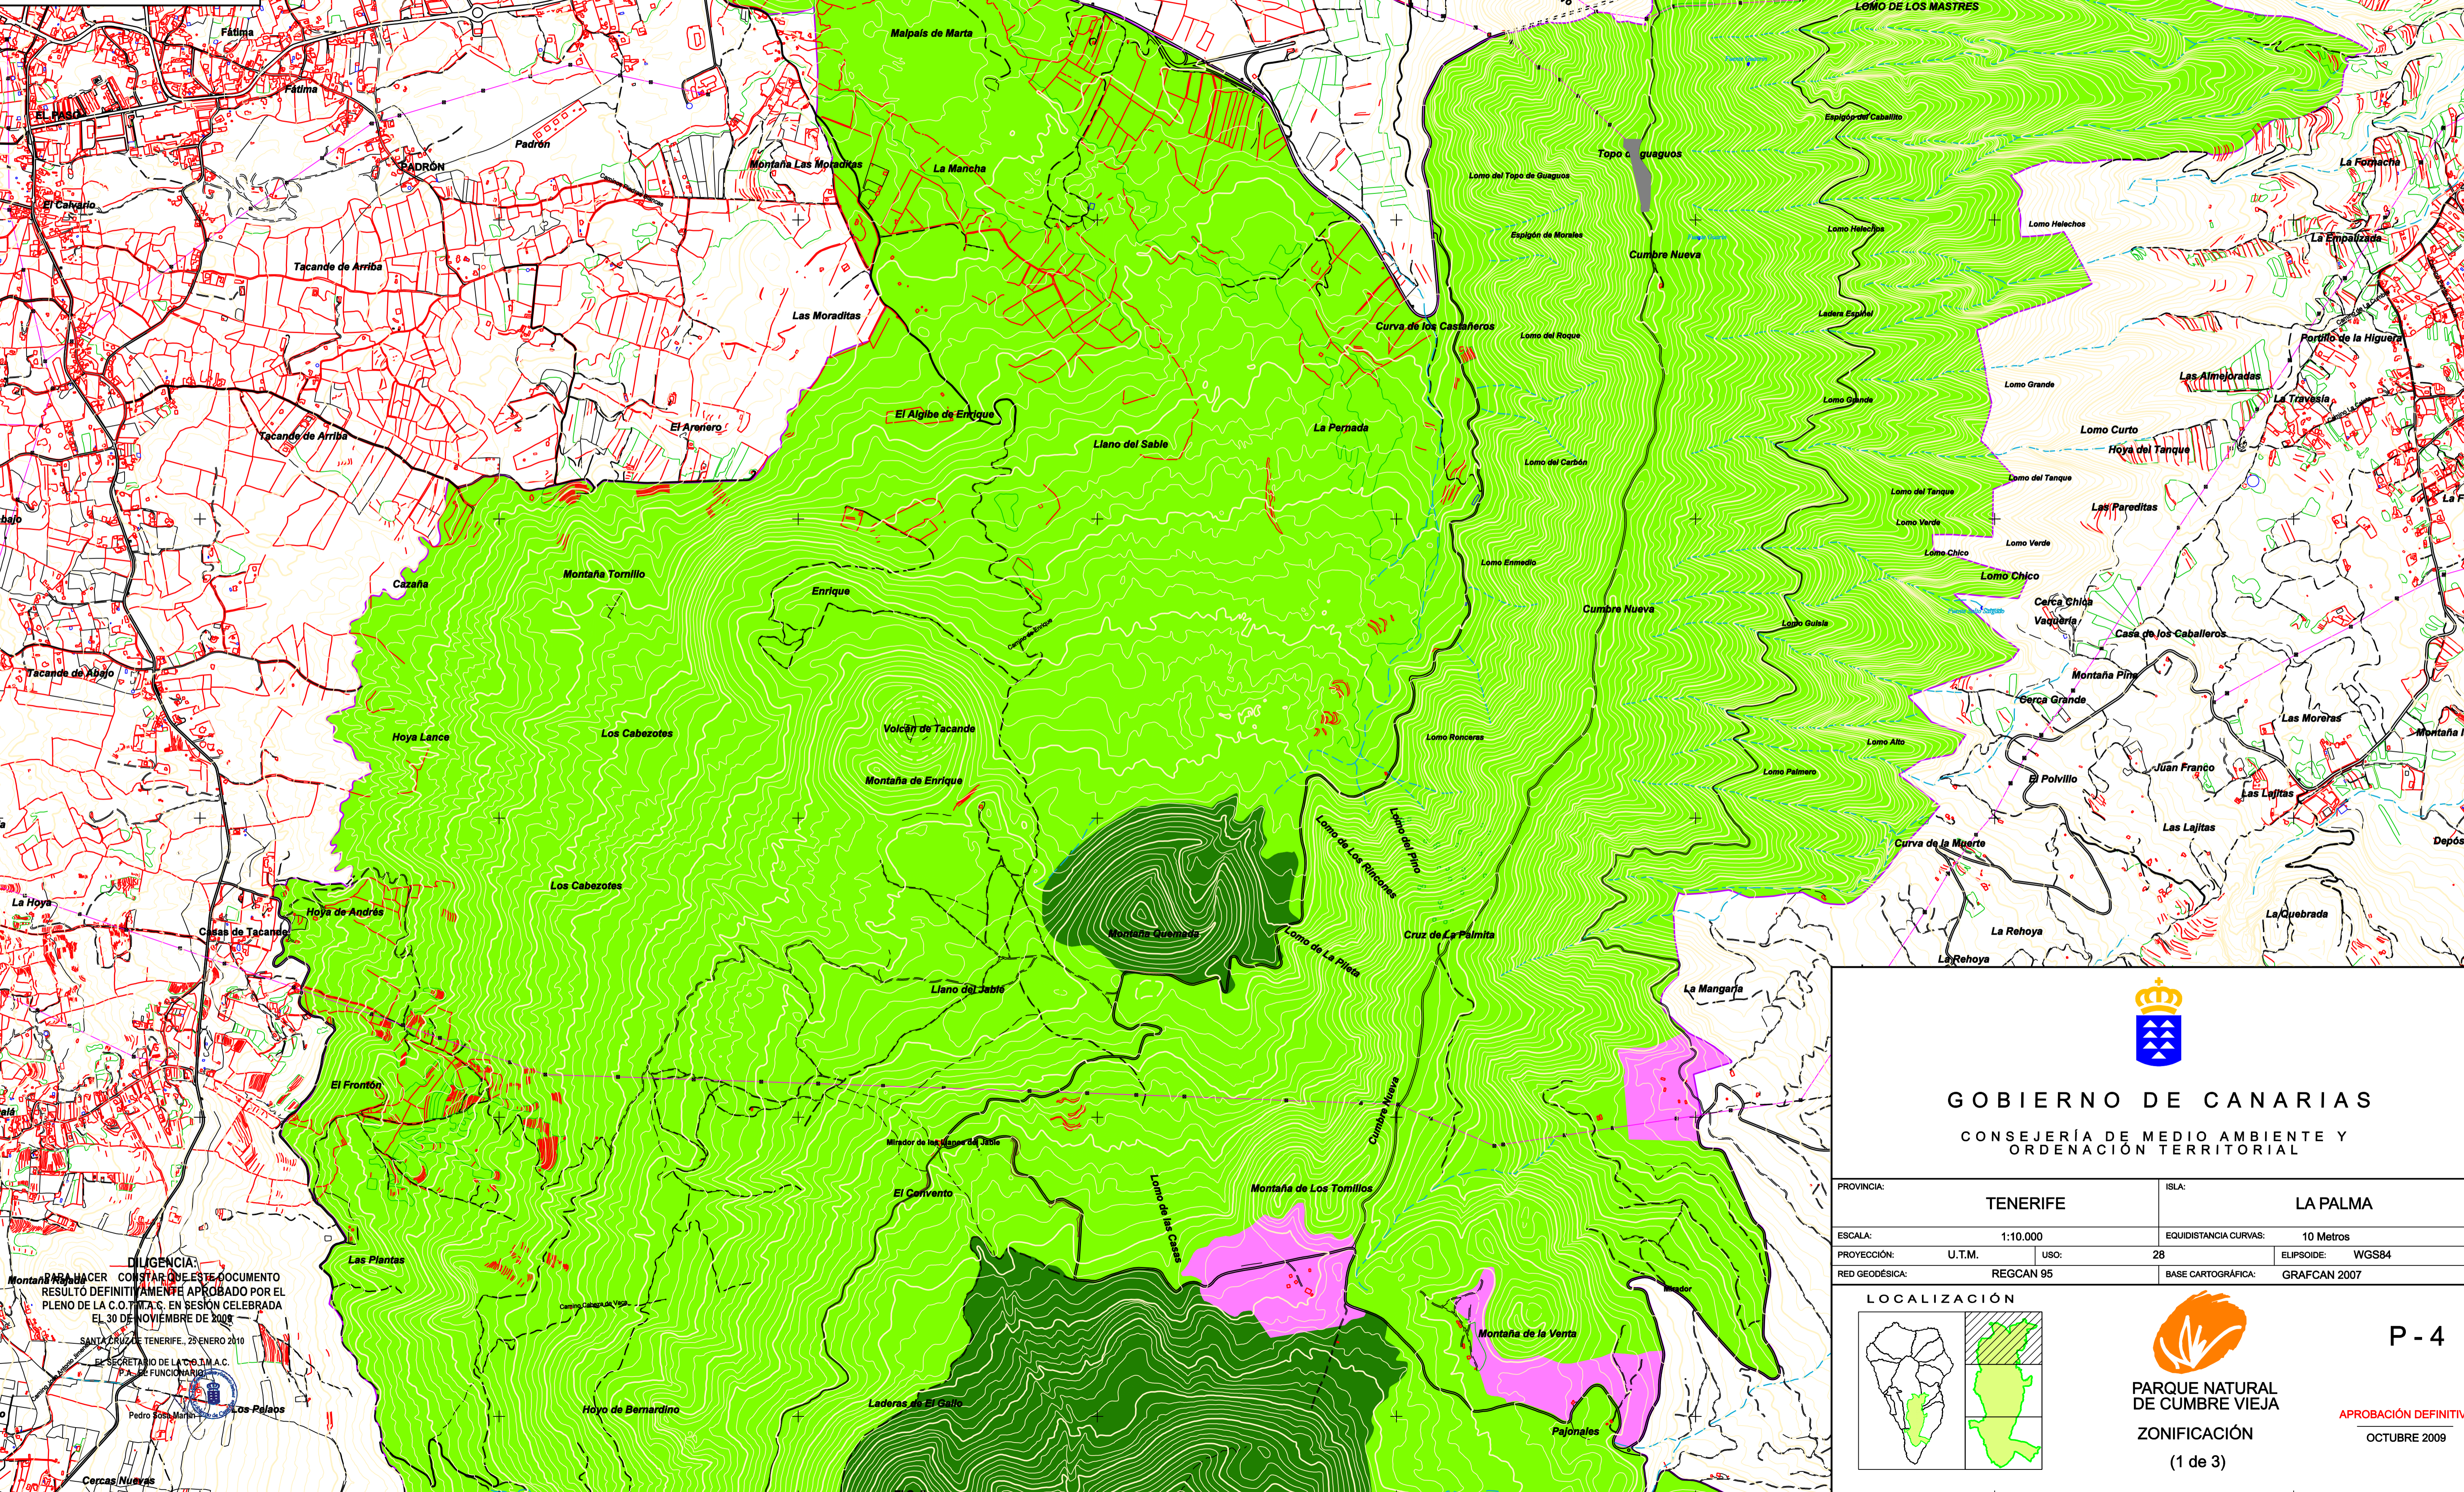

**LEYENDA**

○ Límite del espacio

**ZONIFICACIÓN**

- ZUR: Zona de Uso Restringido
- ZUM: Zona de Uso Moderado
- ZUE: Zona de Uso General
- ZE: Zona de Uso Especial

**DILIGENCIA**

PARA HACER CONSTAR QUE ESTE DOCUMENTO RESULTA DEFINITIVAMENTE APROBADO POR EL PLENO DE LA C.O.T.M.A.C. EN SESIÓN CELEBRADA EL 30 DE NOVIEMBRE DE 2009

SANTA CRUZ DE TENERIFE, 23 ENERO 2010

EL SECRETARIO DE LA C.O.T.M.A.C.  
PEDRO SOTO MARTÍN

**GOBIERNO DE CANARIAS**  
CONSEJERÍA DE MEDIO AMBIENTE Y ORDENACIÓN TERRITORIAL

PROVINCIA:	TENERIFE	ISLA:	LA PALMA
ESCALA:	1:10.000	EQUIDISTANCIA CURVAS:	10 Metros
PROYECCIÓN:	U.T.M.	USO:	28
RED GEODÉSICA:	REGCAN 95	BASE CARTOGRÁFICA:	GRAFCAN 2007

**LOCALIZACIÓN**

**PARQUE NATURAL DE CUMBRE VIEJA**  
ZONIFICACIÓN  
(1 de 3)

**P - 4**

**APROBACIÓN DEFINITIVA**  
OCTUBRE 2009