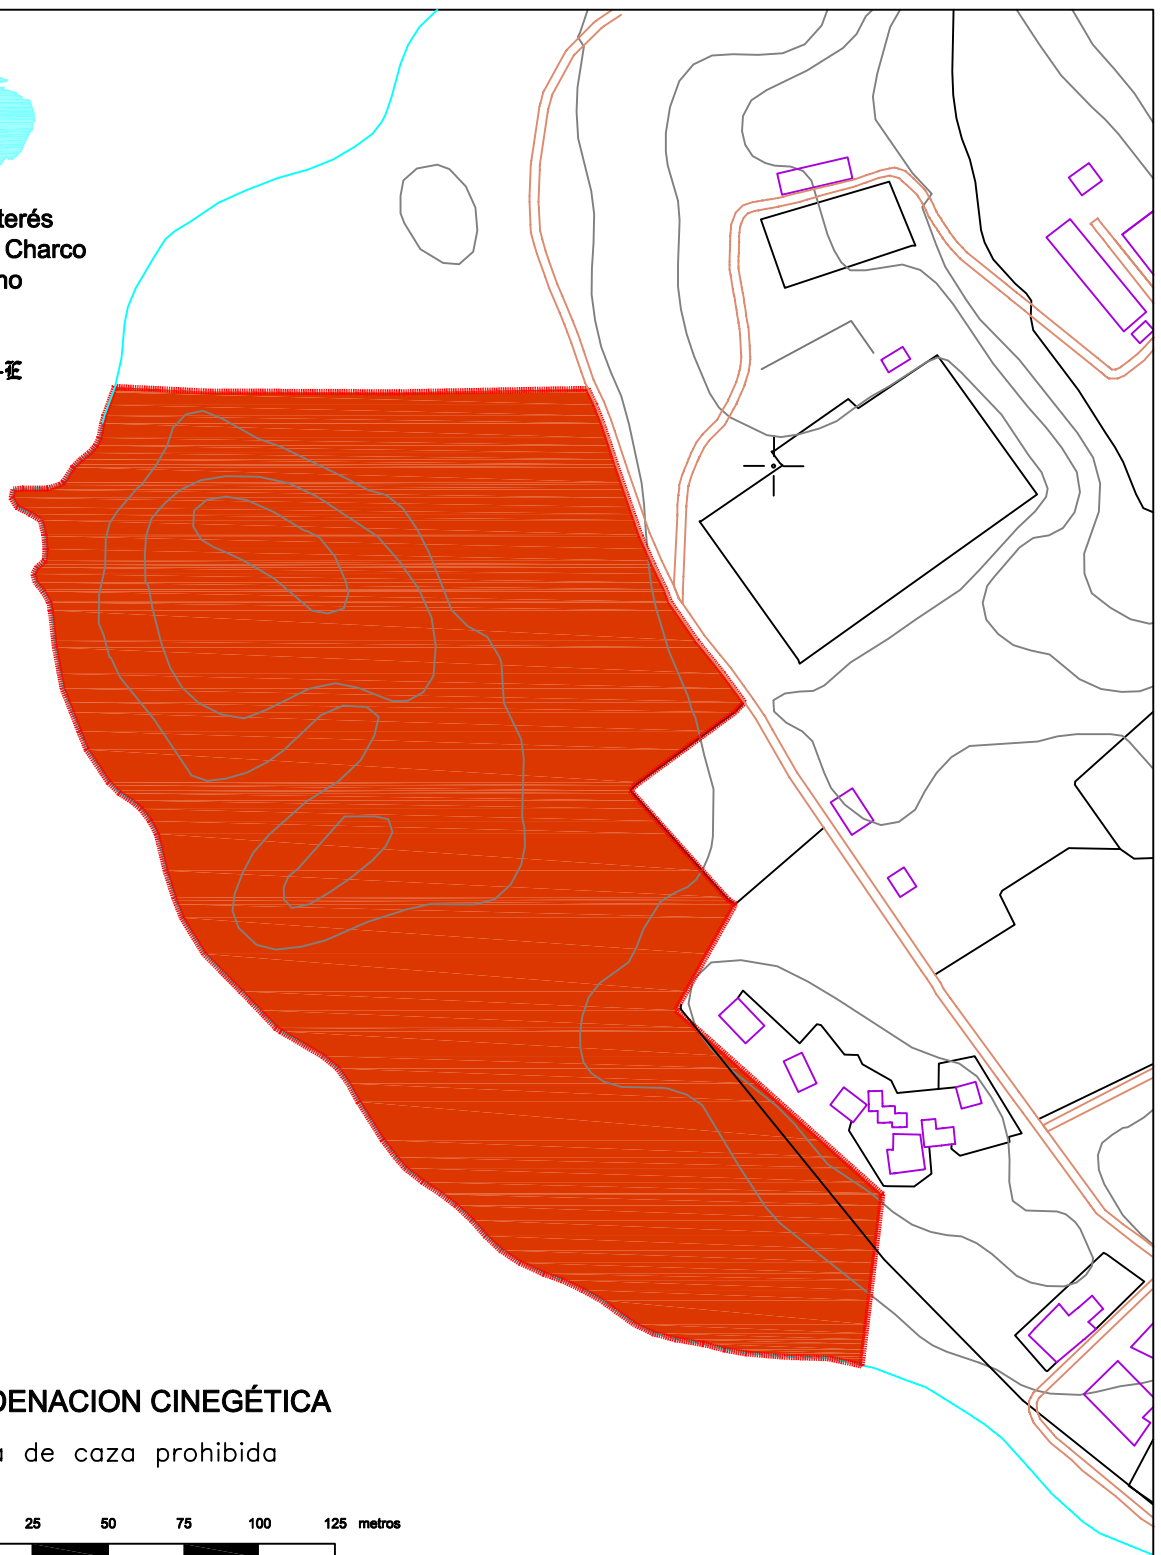

Sitio de Interés Científico del Charco del Cieno

I.13- ORDENACION CINEGÉTICA

 Zona de caza prohibida

Gobierno de Canarias
Consejería de Medio Ambiente
y Ordenación Territorial
Dirección General
de Ordenación del Territorio

**Red Canaria de Espacios
Naturales Protegidos**