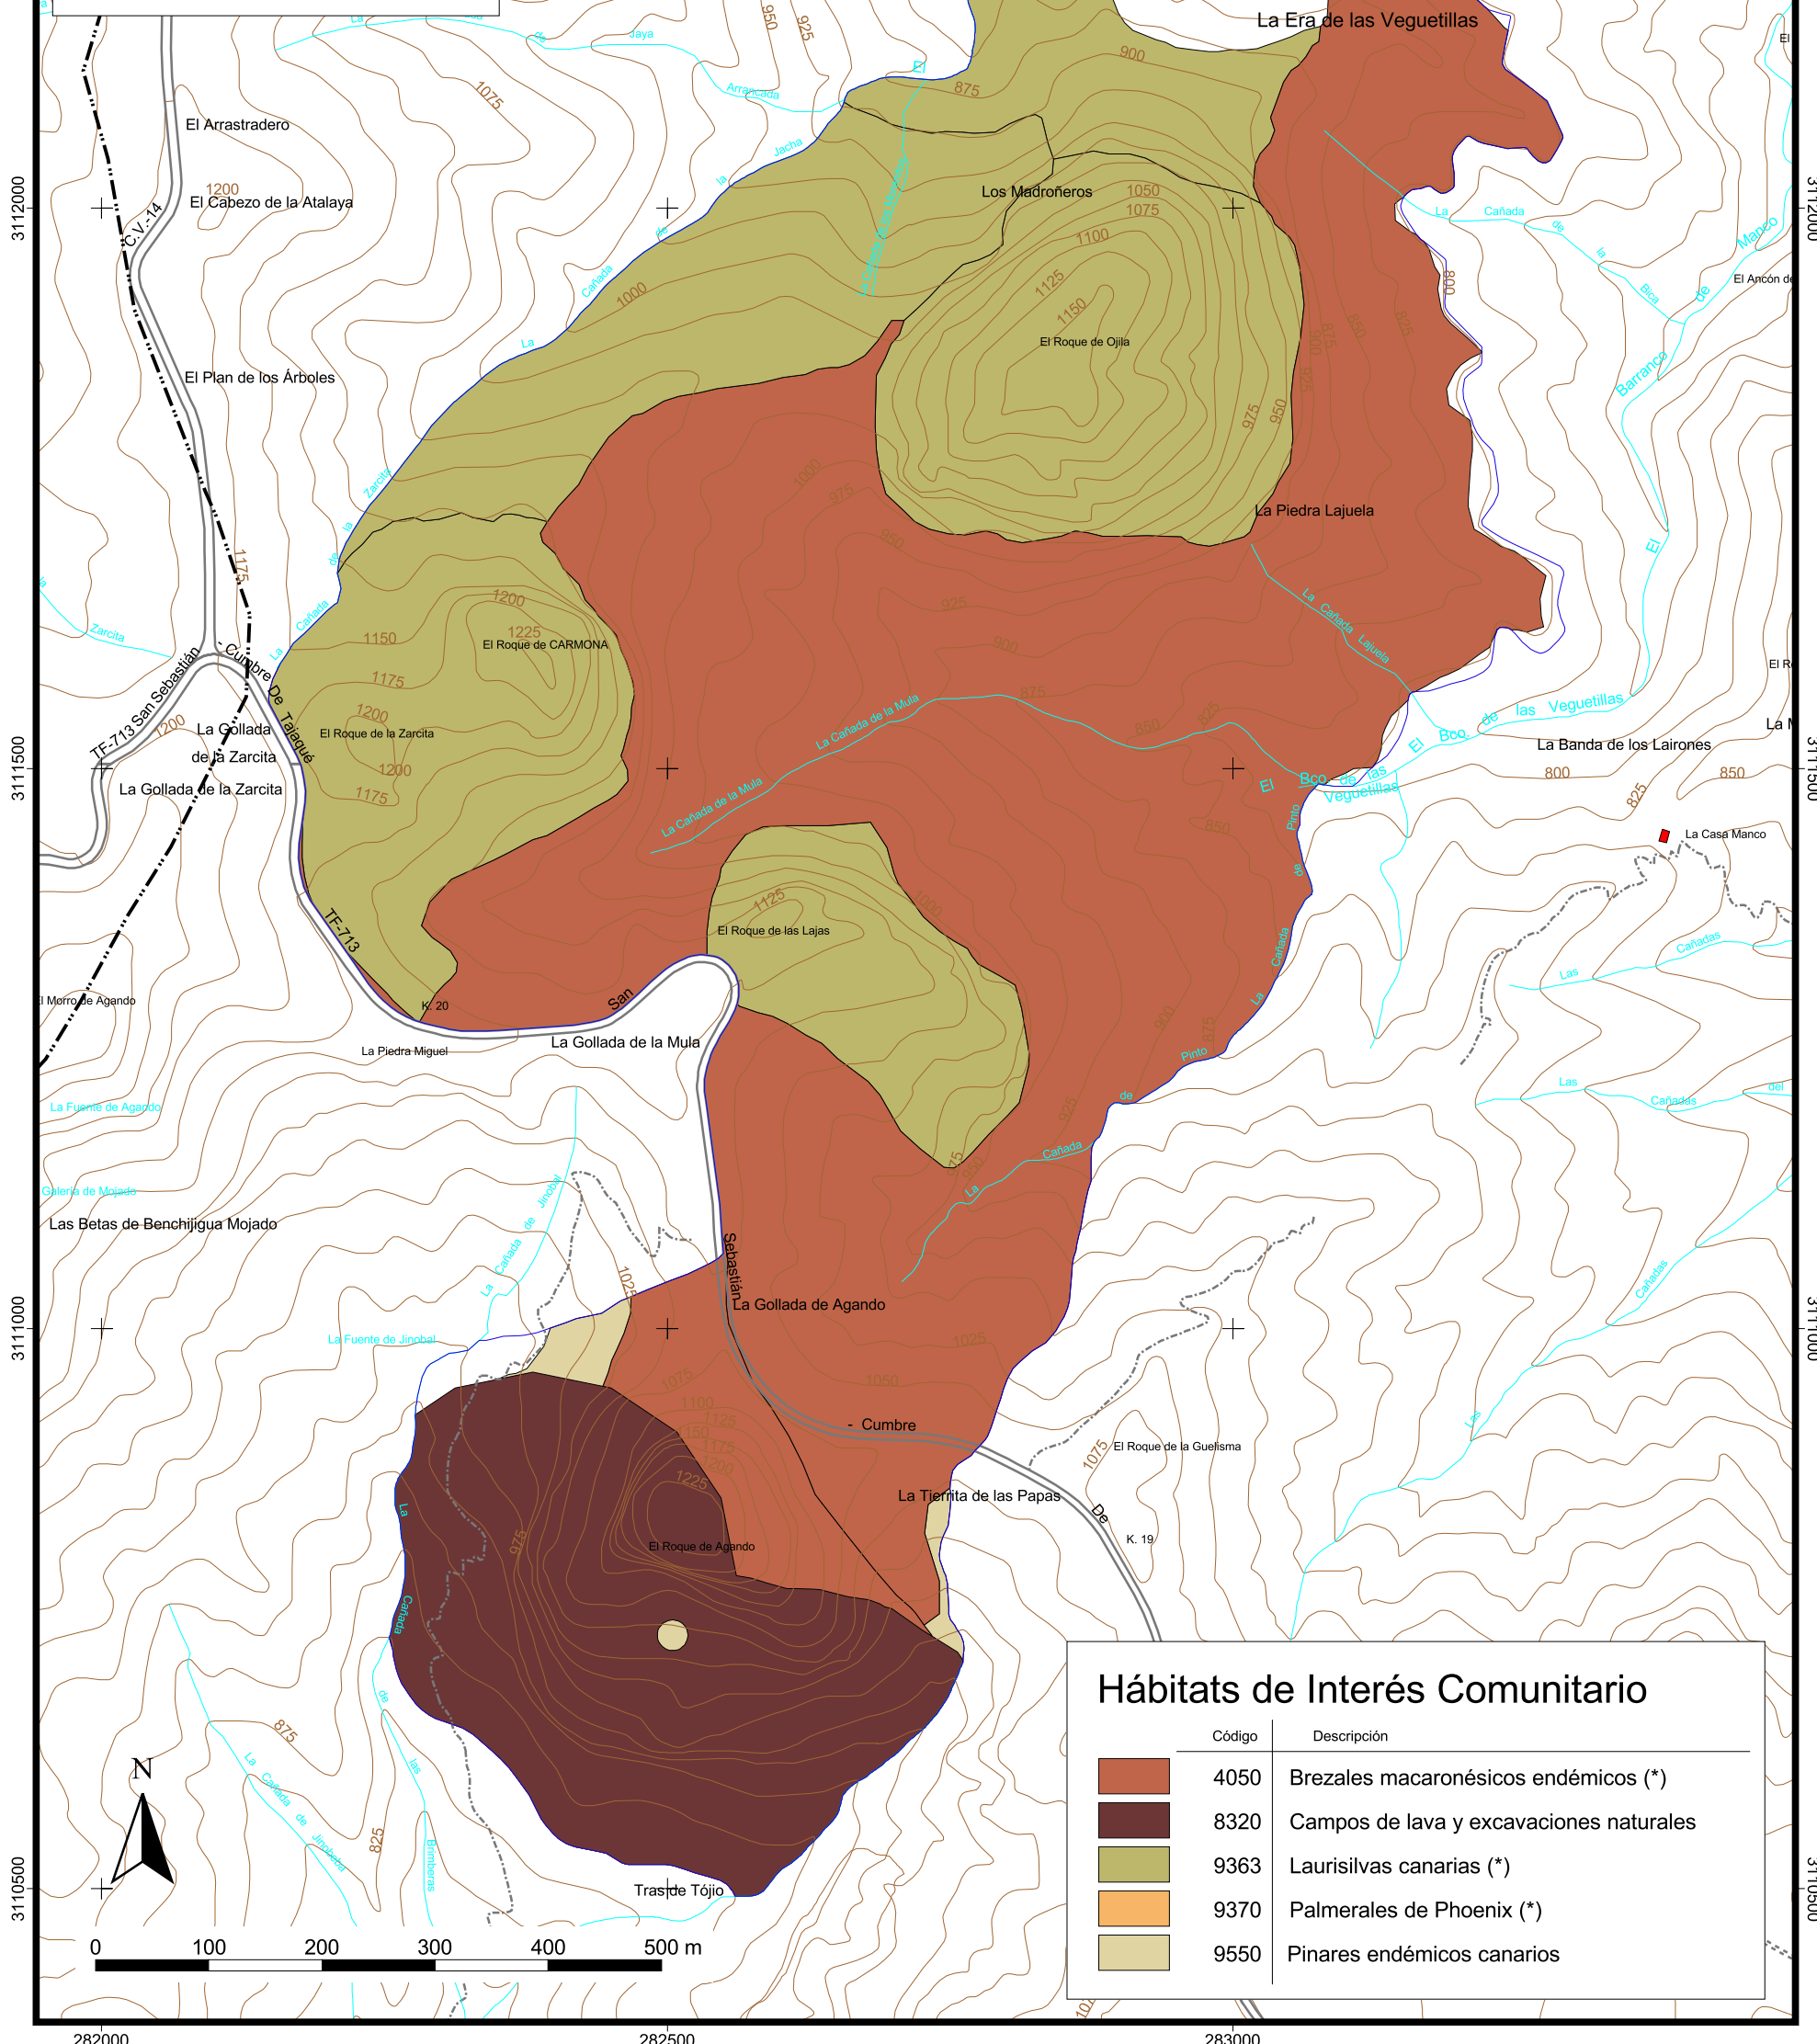

282000

282500

283000

Monumento Natural de Los Roques

Hábitats de Interés Comunitario		
Código	Descripción	
4050	Brezales macaronésicos endémicos (*)	
8320	Campos de lava y excavaciones naturales	
9363	Laurisilvas canarias (*)	
9370	Palmerales de Phoenix (*)	
9550	Pinares endémicos canarios	

GOBIERNO DE CANARIAS
CONSEJERÍA DE MEDIO AMBIENTE Y
ORDENACIÓN TERRITORIAL

Red Canaria de Espacios
Naturales Protegidos